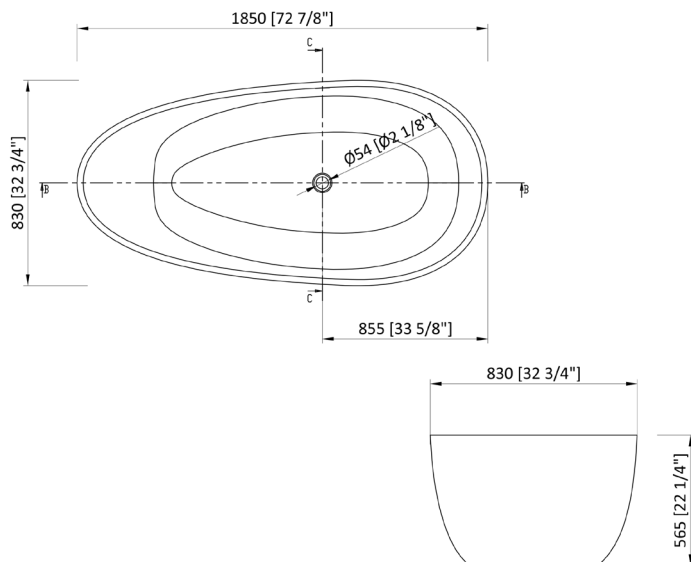

DAY 7

NBTO-60SB

CARACTÉRISTIQUES

- Baignoire de détente Solid Surface avec débordement
- Installation autoportante

COMPOSANTS INCLUS

- Baignoire autoportante
- Bonde d'évacuation en laiton chromé avec couvercle de bonde blanc solide surface